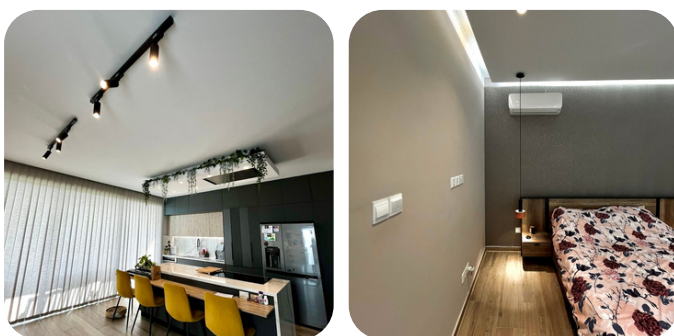

BOUTIQUE PATISSERIE (@boutique_patisserie)