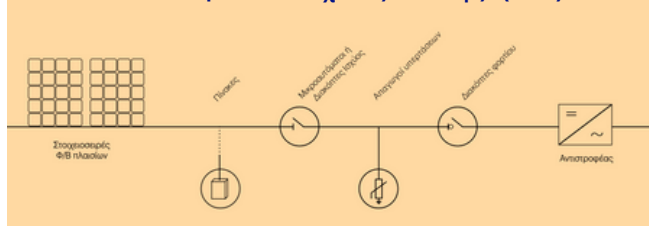

Κύκλωμα Συνεχούς Τάσης (DC)