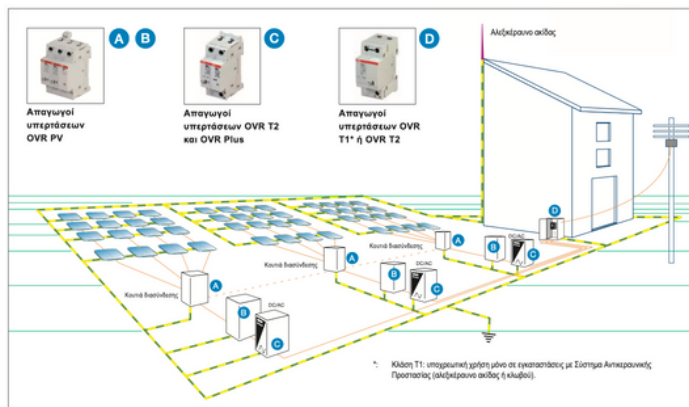

Η ABB, στα πλαίσια της πολυετούς εμπειρίας της στην κατασκευή ηλεκτρολογικού εξοπλισμού προσφέρει μια ολοκληρωμένη σειρά υλικών για την την προστασία Φωτοβολταϊκών συστημάτων Φ/Β όπως:

- Surge Protection Devices (Απαγωγί υπερέτασεων)
- DC MCB,s μικροαυρόματοι διακόπτες
- Switch Disconnecter (Διακόπτες Φορτίου)
- modular contactors (τηλεχειριζόμενοι διακόπτες)
- RCBO;s (διακόπτες διαρροής με προστασία απο υπερένταση)