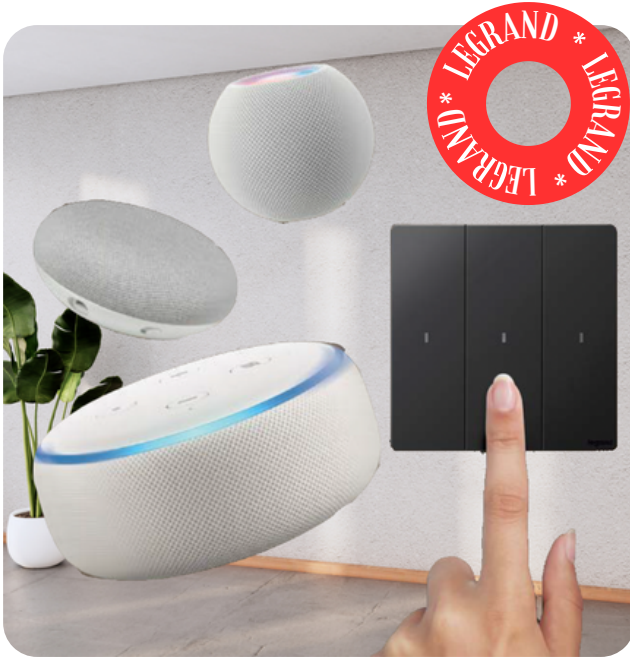

Smart διακόπτες φωτισμού with Netatmo. Ενσύρματοι διακόπτες που τοποθετούνται στη θέση ενός συμβατικού διακόπτη και ασύρματοι διακόπτες που τοποθετούνται στον τοίχο για επιπλέον σημεία ελέγχου των φώτων από το διακόπτη. Μπορείτε επίσης να χρησιμοποιήσετε το smartphone ή το tablet σας μέσω της εφαρμογής Home + Control και με φωνητικές εντολές. Διατίθενται στις παρακάτω σειρές διακοπών: Legrand: Mallia Senses και Arteor